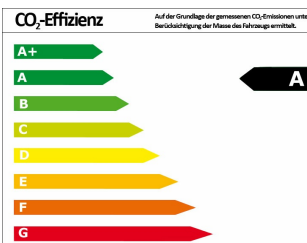

BMW 320d Touring M Sport

Neuwagen

Druckdatum: 05.03.2021

1970 2020
VOGEL
NEXT 50 JAHRE
BMW PARTNER

Preis: 55.500 € MwSt. ausweisbar

Fahrzeugnummer: B02436NANAFJ11316

Fahrzeugdaten

Leistung	140 kW (190 PS)
Farbe	weiß ((weiß) Mineralweiß)
Getriebe	Automatik
Fahrzeugart	Neuwagen
Kraftstoffart	Diesel
Aufbauart	Kombi

Verbrauch und Umwelt

Effizienzklasse*	A
CO₂-Ausstoß komb.*	117 g/km
Verbr. innerorts*	5,00 l/100km
Verbr. außerorts*	4,20 l/100km
Verbr. kombiniert*	4,50 l/100km

*) Weitere Informationen zum offiziellen Kraftstoffverbrauch und den offiziellen spezifischen CO₂-Emissionen neuer Personenkraftwagen können dem „Leitfaden über den Kraftstoffverbrauch, die CO₂-Emissionen und den Stromverbrauch neuer Personenkraftwagen“ entnommen werden, der an allen Verkaufsstellen und bei der Deutschen Automobil Treuhand GmbH (DAT) unentgeltlich erhältlich ist.

VOGEL Autohäuser GmbH & Co KG

Am Schänzel 6 · 76829 Landau

Tel.: 06341 9484 0 · Fax: 06341 9484 84 · joerg.neubert@bmw-vogel.de

Für die inhaltliche Richtigkeit der Darstellung wird keine Haftung übernommen. Es handelt sich nicht um ein konkretes annahmefähiges Angebot. Zwischenverkauf der Produkte vorbehalten. Verbindliche Informationen nur bei Ihrem Partner VOGEL Autohäuser GmbH & Co KG.